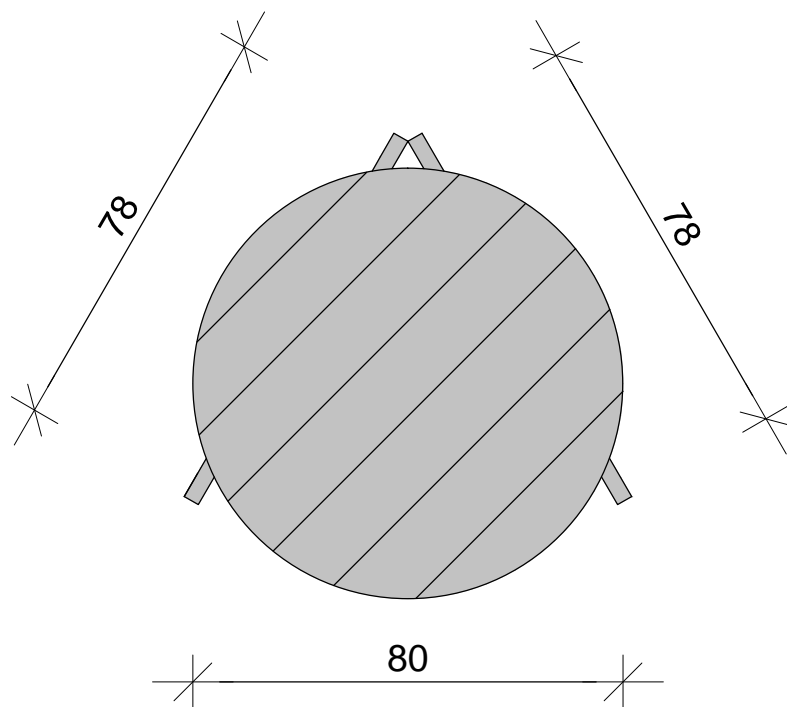

Sklopivi, kružni stol. Metalna podkonstrukcija, promjer 180cm.

Stol visoki drveni kružni

Visoki kružni stol, promjer stolne plohe 80 cm. Sklopiva drvena konstrukcija.

Stol visoki plastični kružni

Visoki kružni stol, promjer stolne plohe 78 cm. Sklopiva metalna konstrukcija.

78

107

112

78

Stolica visoka drvena