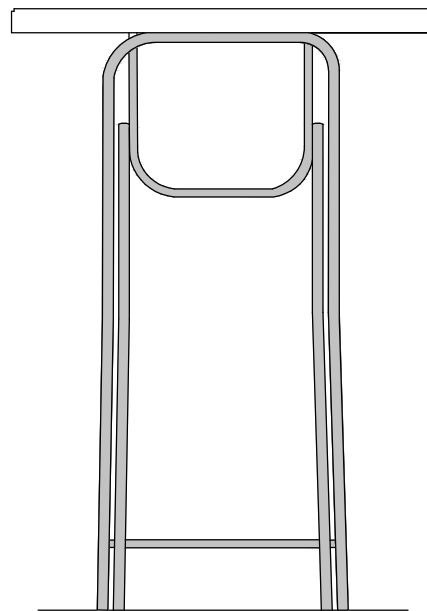

Sklopivi, kružni stol. Metalna podkonstrukcija, promjer 180cm.

Stol visoki drveni kružni

Visoki kružni stol, promjer stolne plohe 80 cm. Sklopiva drvena konstrukcija.

Stol visoki plastični kružni

Visoki kružni stol, promjer stolne plohe 78 cm. Sklopiva metalna konstrukcija.

78

107

112

78

Stolica visoka drvena