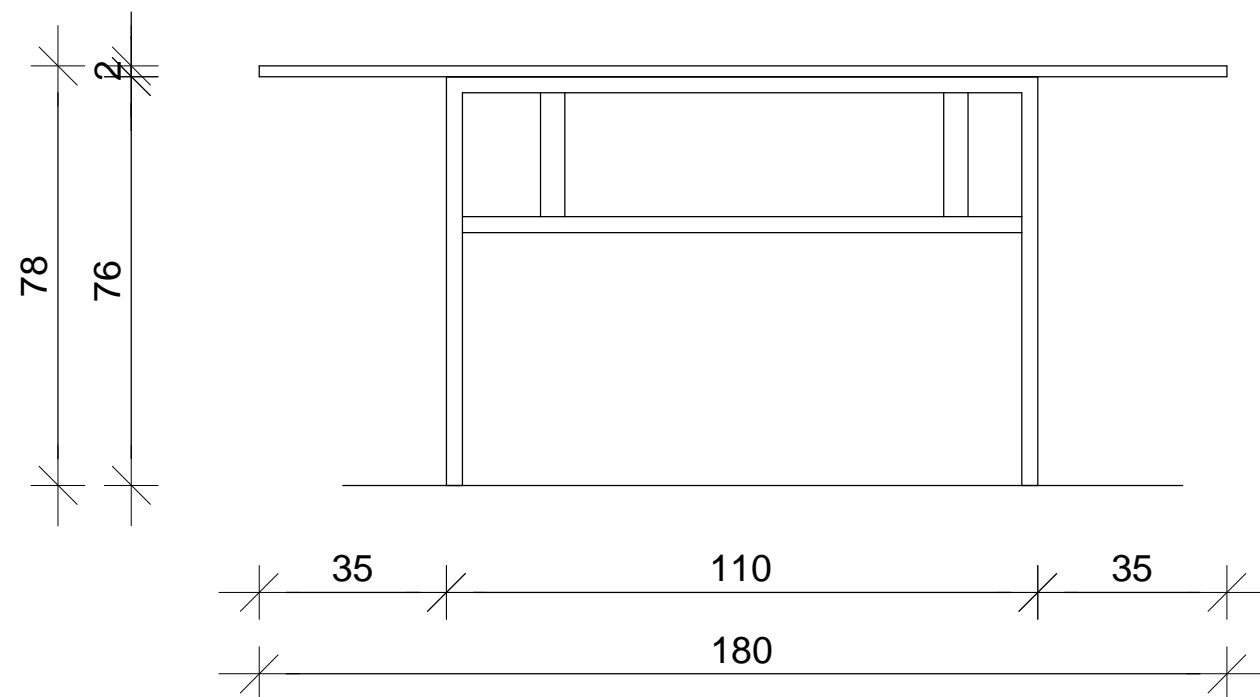

Sklopivi, kružni stol. Metalna podkonstrukcija, promjer 180cm.

Stol visoki drveni kružni

Visoki kružni stol, promjer stolne plohe 80 cm. Sklopiva drvena konstrukcija.

Stol visoki plastični kružni

Visoki kružni stol, promjer stolne plohe 78 cm. Sklopiva metalna konstrukcija.

78

107

112

78

Stolica visoka drvena