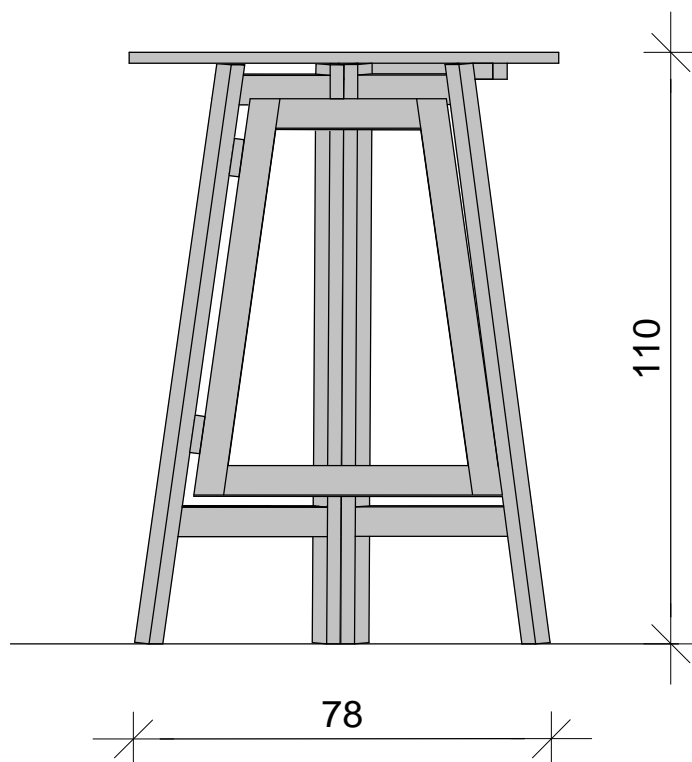

Sklopivi, kružni stol. Metalna podkonstrukcija, promjer 180cm.

Stol visoki drveni kružni

Visoki kružni stol, promjer stolne plohe 80 cm. Sklopiva drvena konstrukcija.

Stol visoki plastični kružni

Visoki kružni stol, promjer stolne plohe 78 cm. Sklopiva metalna konstrukcija.

78

107

112

78

Stolica visoka drvena