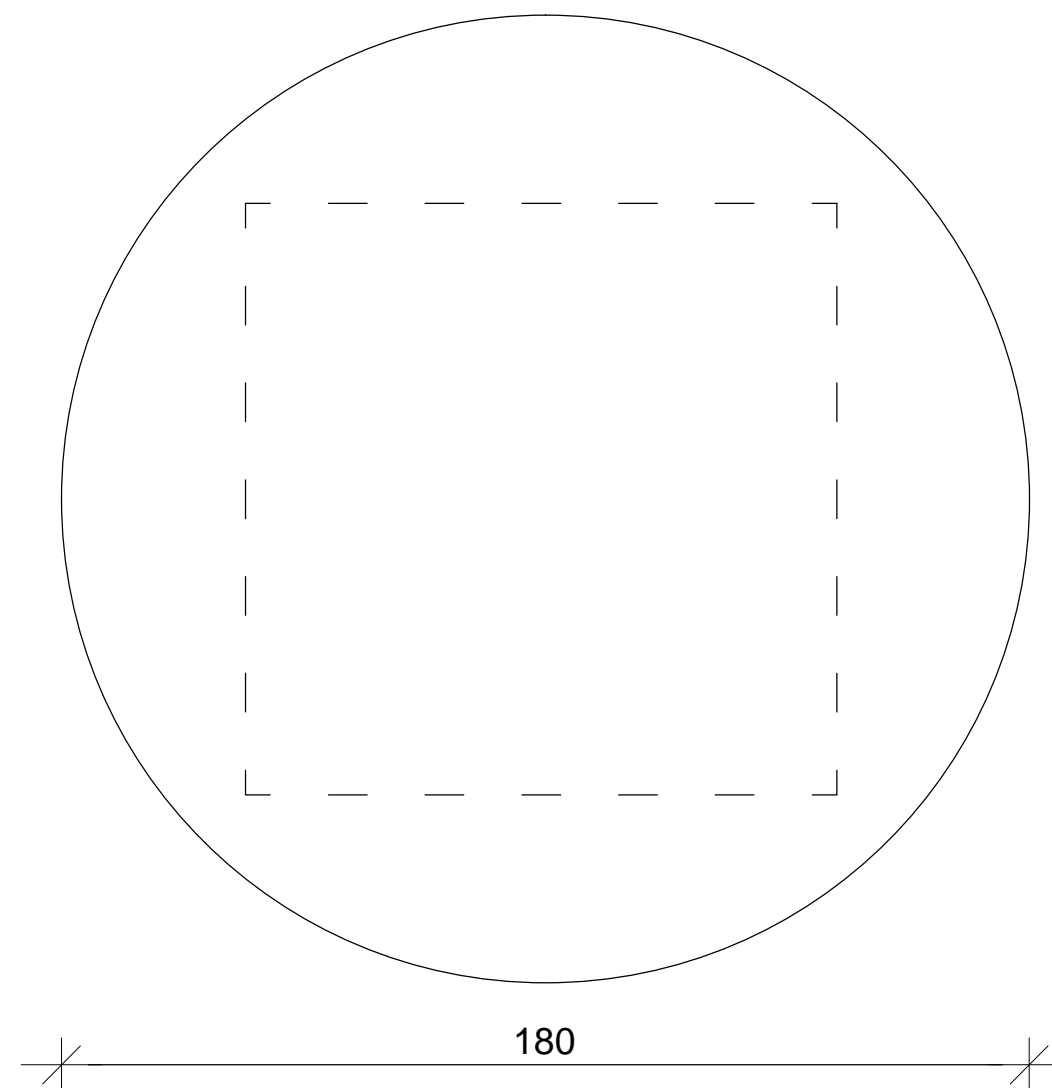

Sklopivi, kružni stol. Metalna podkonstrukcija, promjer 180cm.

Stol visoki drveni kružni

Visoki kružni stol, promjer stolne plohe 80 cm. Sklopiva drvena konstrukcija.

Stol visoki plastični kružni

Visoki kružni stol, promjer stolne plohe 78 cm. Sklopiva metalna konstrukcija.

78

107

112

78

Stolica visoka drvena