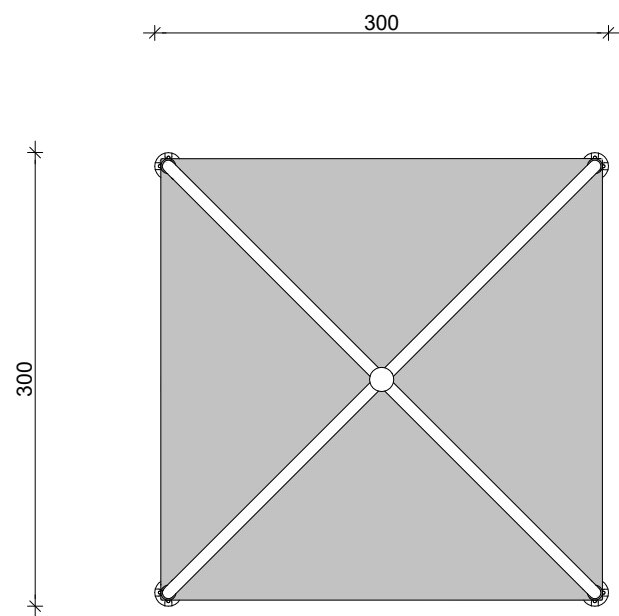

Katalog pagoda

Pagoda 3x3m

Montažna pagoda, metalna podkonstrukcija. Ukupne tlocrtno dimenzije 300 x 300cm. Visina bočnih stranica 250cm. Ukupna visina konstrukcije cca 393 cm.

Pagoda 4x4m

Montažna pagoda, metalna podkonstrukcija. Ukupne tlocrtne dimenzije 400 x 400cm. Visina bočnih stranica 250cm. Ukupna visina konstrukcije cca 432 cm.

Pagoda 5x5m

Montažna pagoda, metalna podkonstrukcija. Ukupne tlocrtne dimenzije 500 x 500cm. Visina bočnih stranica 250cm. Ukupna visina konstrukcije cca 473 cm.