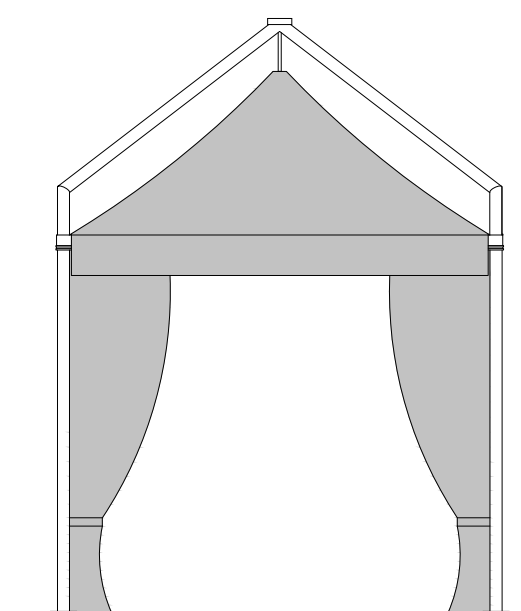

Katalog pagoda

Pagoda 3x3m

Montažna pagoda, metalna podkonstrukcija. Ukupne tlocrtno dimenzije 300 x 300cm. Visina bočnih stranica 250cm. Ukupna visina konstrukcije cca 393 cm.

Pagoda 4x4m

Montažna pagoda, metalna podkonstrukcija. Ukupne tlocrtne dimenzije 400 x 400cm. Visina bočnih stranica 250cm. Ukupna visina konstrukcije cca 432 cm.

Pagoda 5x5m

Montažna pagoda, metalna podkonstrukcija. Ukupne tlocrtne dimenzije 500 x 500cm. Visina bočnih stranica 250cm. Ukupna visina konstrukcije cca 473 cm.