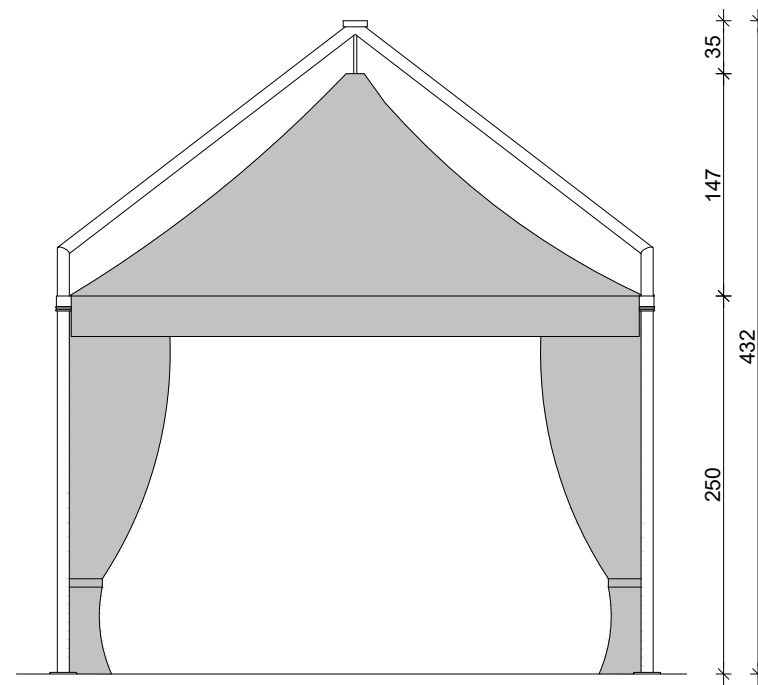

Katalog pagoda

Pagoda 3x3m

Montažna pagoda, metalna podkonstrukcija. Ukupne tlocrtno dimenzije 300 x 300cm. Visina bočnih stranica 250cm. Ukupna visina konstrukcije cca 393 cm.

Pagoda 4x4m

Montažna pagoda, metalna podkonstrukcija. Ukupne tlocrtne dimenzije 400 x 400cm. Visina bočnih stranica 250cm. Ukupna visina konstrukcije cca 432 cm.

Pagoda 5x5m

Montažna pagoda, metalna podkonstrukcija. Ukupne tlocrtne dimenzije 500 x 500cm. Visina bočnih stranica 250cm. Ukupna visina konstrukcije cca 473 cm.